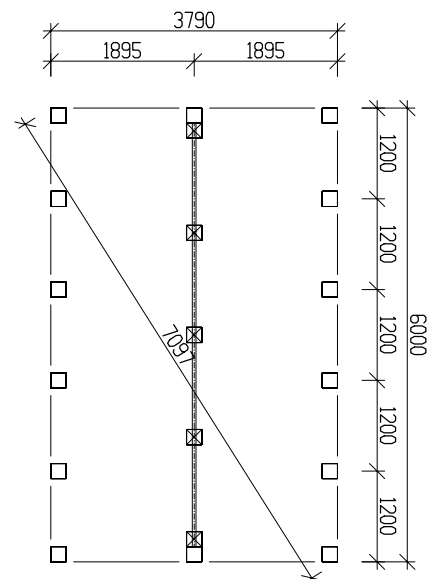

Plinritning