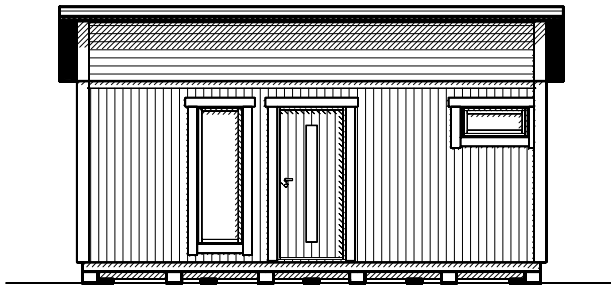

VIBO Njuta Funkis 25-2 VIBOSTUGAN

AMBJÖRNARP SWEDEN

Attefallshuset levereras obehandlat och kan vara extrautrustad.

Vibo Njuta Funkis 25-2 levereras som monteringskit med färdiga väggmoduler och gavelspetsar. Råspont och underlagspapp till tak samt golvspånskivor till golv ingår. Till huset kan man t.ex. välja isoleringspaket och taksystem Plannja Trend inkl. vattenavrinning som tillval. Två ingångar gör det möjligt att tex inreda ett förråd för trädgårdsprylar och redskap. En populär modell i så kallad funkisstil.

Byggyta	24,3 m ²
Takyta	32,6 m ²
Taklängd	6600 mm
Takfallslängd	4941 mm
Taklutning	10°
Snözon	3,5
Totalhöjd	3700 mm
Högsta höjd inv.	2970 mm
Lägsta höjd inv.	2335 mm

Vibostugan tillverkas i vår fabrik i Ambjörnarp, strax utanför Tranemo, en liten bit utanför Borås i Västergötland. Allt virke kommer från de svenska skogarna.