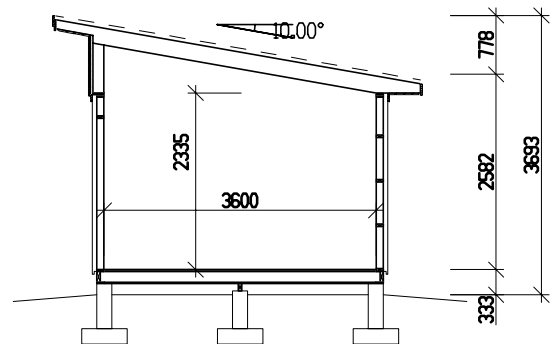

Byggyta	24,3 m ²
Takyta	32,6 m ²
Taklängd	6600 mm
Takfallslängd	4941 mm
Taklutning	10°
Snözon	3,5
Totalhöjd	3700 mm
Högsta höjd inv.	2970 mm
Lägsta höjd inv.	2335 mm

Vibostugan tillverkas i vår fabrik i Ambjörnarp, strax utanför Tranemo, en liten bit utanför Borås i Västergötland. Allt virke kommer från de svenska skogarna.

Långsida

Gavelsida

Leveransbeskrivning

- Tak** Underlagspapp
Råspont
Fribärande takstolar
Vindskivor 21 x 145 mm
Takfotsbrädor 21 x 145 mm
-
- Yttervägg** Färdiga väggsektioner och gavelspetsar
Funkispanel 21 x 120 mm
Luftspaltsregel 34 mm
Vindpapp
Väggreglar 34 x 95 mm
Knutbräda 21 x 120 mm
-
- Golv** Bärlina 100 mm
Golvbjälklag 43 x 145 mm
Spånskiva 21 mm
-
- Dörr** 1 st 9 x 20, högerhängd, avlångt glas,
1 st 9 x 20, obehandlade. Trycke och lås ingår.
-
- Fönster** 1 st 6 x 18, obehandlad, fast.
1 st 9 x 10, obehandlat, öppningsbart
1 st 9 x 4, obehandlat, öppningsbart
-
- Övrigt** Beslag, spik och skruv ingår
Ventilgaller
Fasadlist, svart
-
- Tillval** Plåtsats - Hängrännor, stuprör, fotplåt och vindskiveplåt.
Taksats - Ytpapp.
Plåttak - Planja Trend, inkl. plåtsats.
Isolersats - Isolering till väggar, golv och tak, trossbottenskivor, glespanel, innerpanel och listverk.