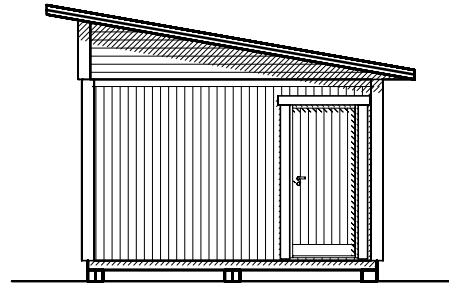

Leveransbeskrivning

1. **Tak** Underlagspapp
   Råspont
   Fribärande takstolar
   Vindskivor 21 x 145 mm
   Takfotsbrädor 21 x 145 mm
2. ---
3. **Yttervägg** Färdiga väggsektioner och gavelspetsar
   Funkispanel 21 x 120 mm
   Luftspaltsregel 34 mm
   Vindpapp
   Väggreglar 34 x 95 mm
   Knutbräda 21 x 120 mm
4. ---
5. **Golv** Bärlina 100 mm
   Golvbjälklag 43 x 145 mm
   Spånskiva 21 mm
6. ---
7. **Dörr** 1 st 9 x 20, högerhängd, avlångt glas,
   1 st 9 x 20, obehandlade. Trycke och lås ingår.
8. ---
9. **Fönster** 1 st 6 x 18, obehandlad, fast.
   1 st 9 x 10, obehandlat, öppningsbart
   1 st 9 x 4, obehandlat, öppningsbart
10. ---
11. **Övrigt** Beslag, spik och skruv ingår
    Ventilgaller
    Fasadlist, svart
12. ---
13. **Tillval** Plåtsats - Hängrännor, stuprör, fotplåt och vindskiveplåt.
    Taksats - Ytpapp.
    Plåttak - Planja Trend, inkl. plåtsats.
    Isolersats - Isolering till väggar, golv och tak, trossbottenskivor, glespanel, innerpanel och listverk.