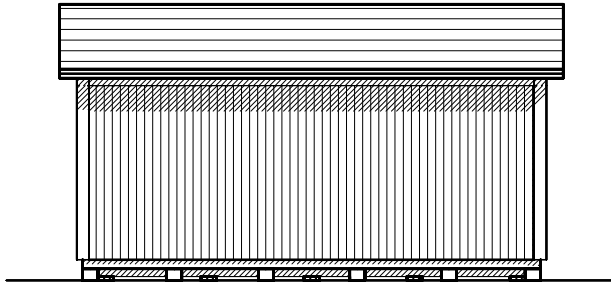

Byggyta	24,3 m ²
Takyta	32,6 m ²
Taklängd	6600 mm
Takfallslängd	4941 mm
Taklutning	10°
Snözon	3,5
Totalhöjd	3700 mm
Högsta höjd inv.	2970 mm
Lägsta höjd inv.	2335 mm

Vibostugan tillverkas i vår fabrik i Ambjörnarp, strax utanför Tranemo, en liten bit utanför Borås i Västergötland. Allt virke kommer från de svenska skogarna.

Långsida

Gavelsida

Leveransbeskrivning

- Tak** Underlagspapp
Råspont
Fribärande takstolar
Vindskivor 21 x 145 mm
Takfotsbrädor 21 x 145 mm
-
- Yttervägg** Färdiga väggsektioner och gavelspetsar
Funkispanel 21 x 120 mm
Luftspaltsregel 34 mm
Vindpapp
Väggreglar 34 x 95 mm
Knutbräda 21 x 120 mm
-
- Golv** Bärlina 100 mm
Golvbjälklag 43 x 145 mm
Spånskiva 21 mm
-
- Dörr** 1 st 9 x 20, högerhängd, avlångt glas,
1 st 9 x 20, obehandlade. Trycke och lås ingår.
-
- Fönster** 1 st 6 x 18, obehandlad, fast.
1 st 9 x 10, obehandlat, öppningsbart
1 st 9 x 4, obehandlat, öppningsbart
-
- Övrigt** Beslag, spik och skruv ingår
Ventilgaller
Fasadlist, svart
-
- Tillval** Plåtsats - Hängrännor, stuprör, fotplåt och vindskiveplåt.
Taksats - Ytpapp.
Plåttak - Planja Trend, inkl. plåtsats.
Isolersats - Isolering till väggar, golv och tak, trossbottenskivor, glespanel, innerpanel och listverk.