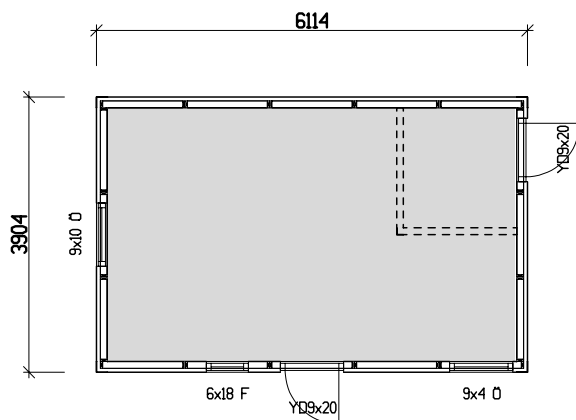

Byggyta	24,3 m ²
Takyta	32,6 m ²
Taklängd	6600 mm
Takfallslängd	4941 mm
Taklutning	10°
Snözon	3,5
Totalhöjd	3700 mm
Högsta höjd inv.	2970 mm
Lägsta höjd inv.	2335 mm

Vibostugan tillverkas i vår fabrik i Ambjörnarp, strax utanför Tranemo, en liten bit utanför Borås i Västergötland. Allt virke kommer från de svenska skogarna.

Långsida

Gavelsida

Leveransbeskrivning

- Tak** Underlagspapp
Råspont
Fribärande takstolar
Vindskivor 21 x 145 mm
Takfotsbrädor 21 x 145 mm
-
- Yttervägg** Färdiga väggsektioner och gavelspetsar
Funkispanel 21 x 120 mm
Luftspaltsregel 34 mm
Vindpapp
Väggreglar 34 x 95 mm
Knutbräda 21 x 120 mm
-
- Golv** Bärlina 100 mm
Golvbjälklag 43 x 145 mm
Spånskiva 21 mm
-
- Dörr** 1 st 9 x 20, högerhängd, avlångt glas,
1 st 9 x 20, obehandlade. Trycke och lås ingår.
-
- Fönster** 1 st 6 x 18, obehandlad, fast.
1 st 9 x 10, obehandlat, öppningsbart
1 st 9 x 4, obehandlat, öppningsbart
-
- Övrigt** Beslag, spik och skruv ingår
Ventilgaller
Fasadlist, svart
-
- Tillval** Plåtsats - Hängrännor, stuprör, fotplåt och vindskiveplåt.
Taksats - Ytpapp.
Plåttak - Planja Trend, inkl. plåtsats.
Isolersats - Isolering till väggar, golv och tak, trossbottenskivor, glespanel, innerpanel och listverk.